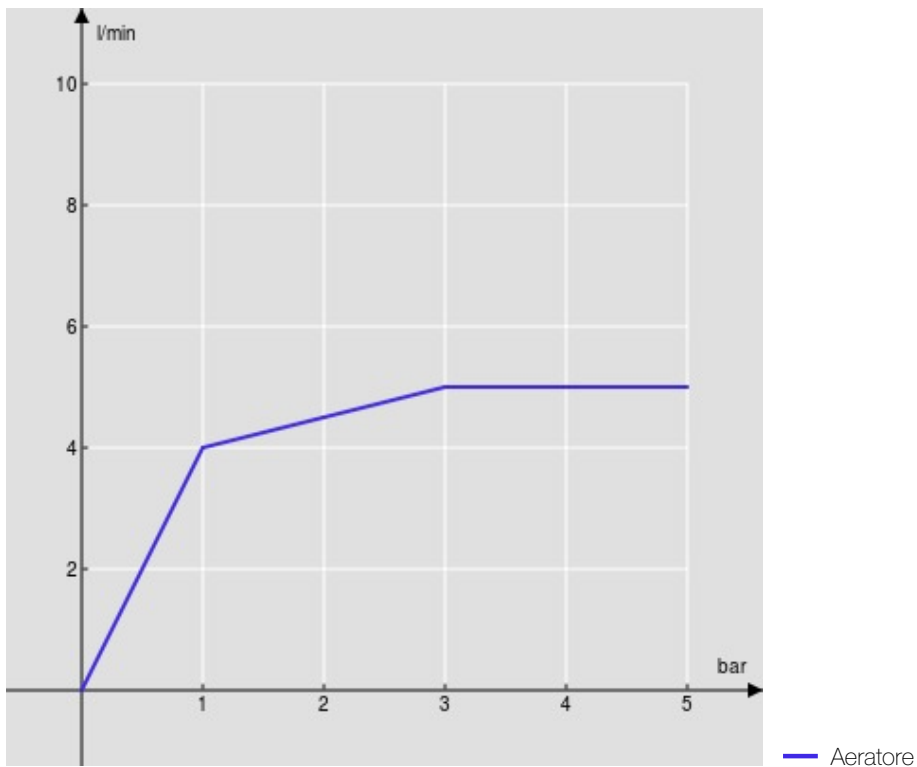

SPECIFICHE

Monocomando

Inox

Aeratore anticalcare M 18 x 1, portata 5 l/min

Bocca girevole

Scarico 1 1/4" push

Flessibili inox ø 3/8"

Limitatore di energia con apertura in acqua fredda

Imballo: 41 x 21 x 7 cm / 0,006027 m³

DIAGRAMMA DI PORTATA: ACQUA CALDA/FREDDA

DIAGRAMMA DI PORTATA: ACQUA MISCELATA