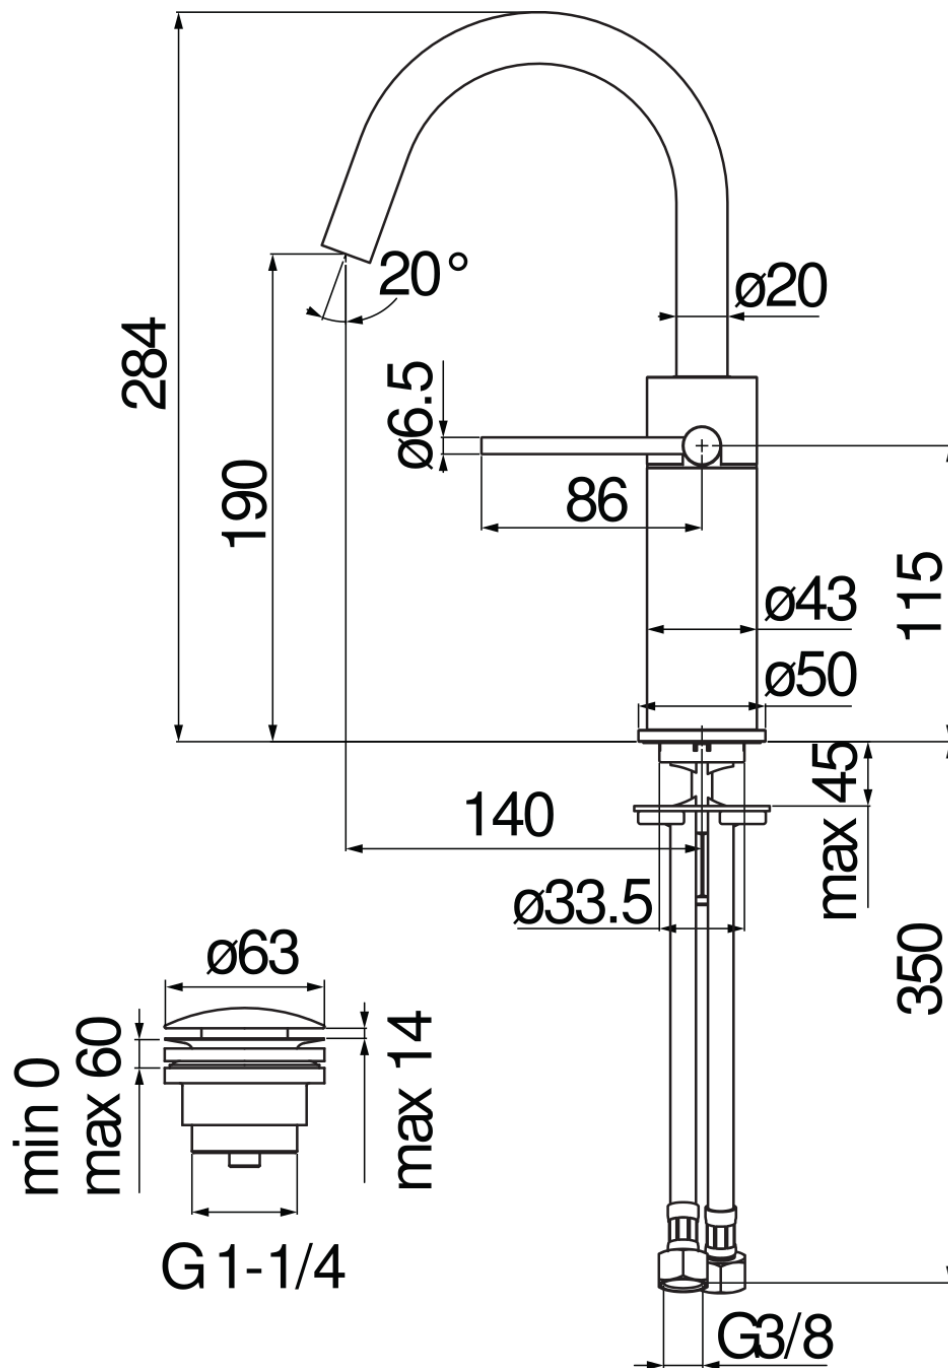

SPECIFICHE

Monocomando

Inox

Aeratore anticalcare M 18 x 1, portata 5 l/min

Bocca girevole

Scarico 1 1/4" push

Flessibili inox ø 3/8"

Limitatore di energia con apertura in acqua fredda

Imballo: 41 x 21 x 7 cm / 0,006027 m³

DIAGRAMMA DI PORTATA: ACQUA CALDA/FREDDA

DIAGRAMMA DI PORTATA: ACQUA MISCELATA